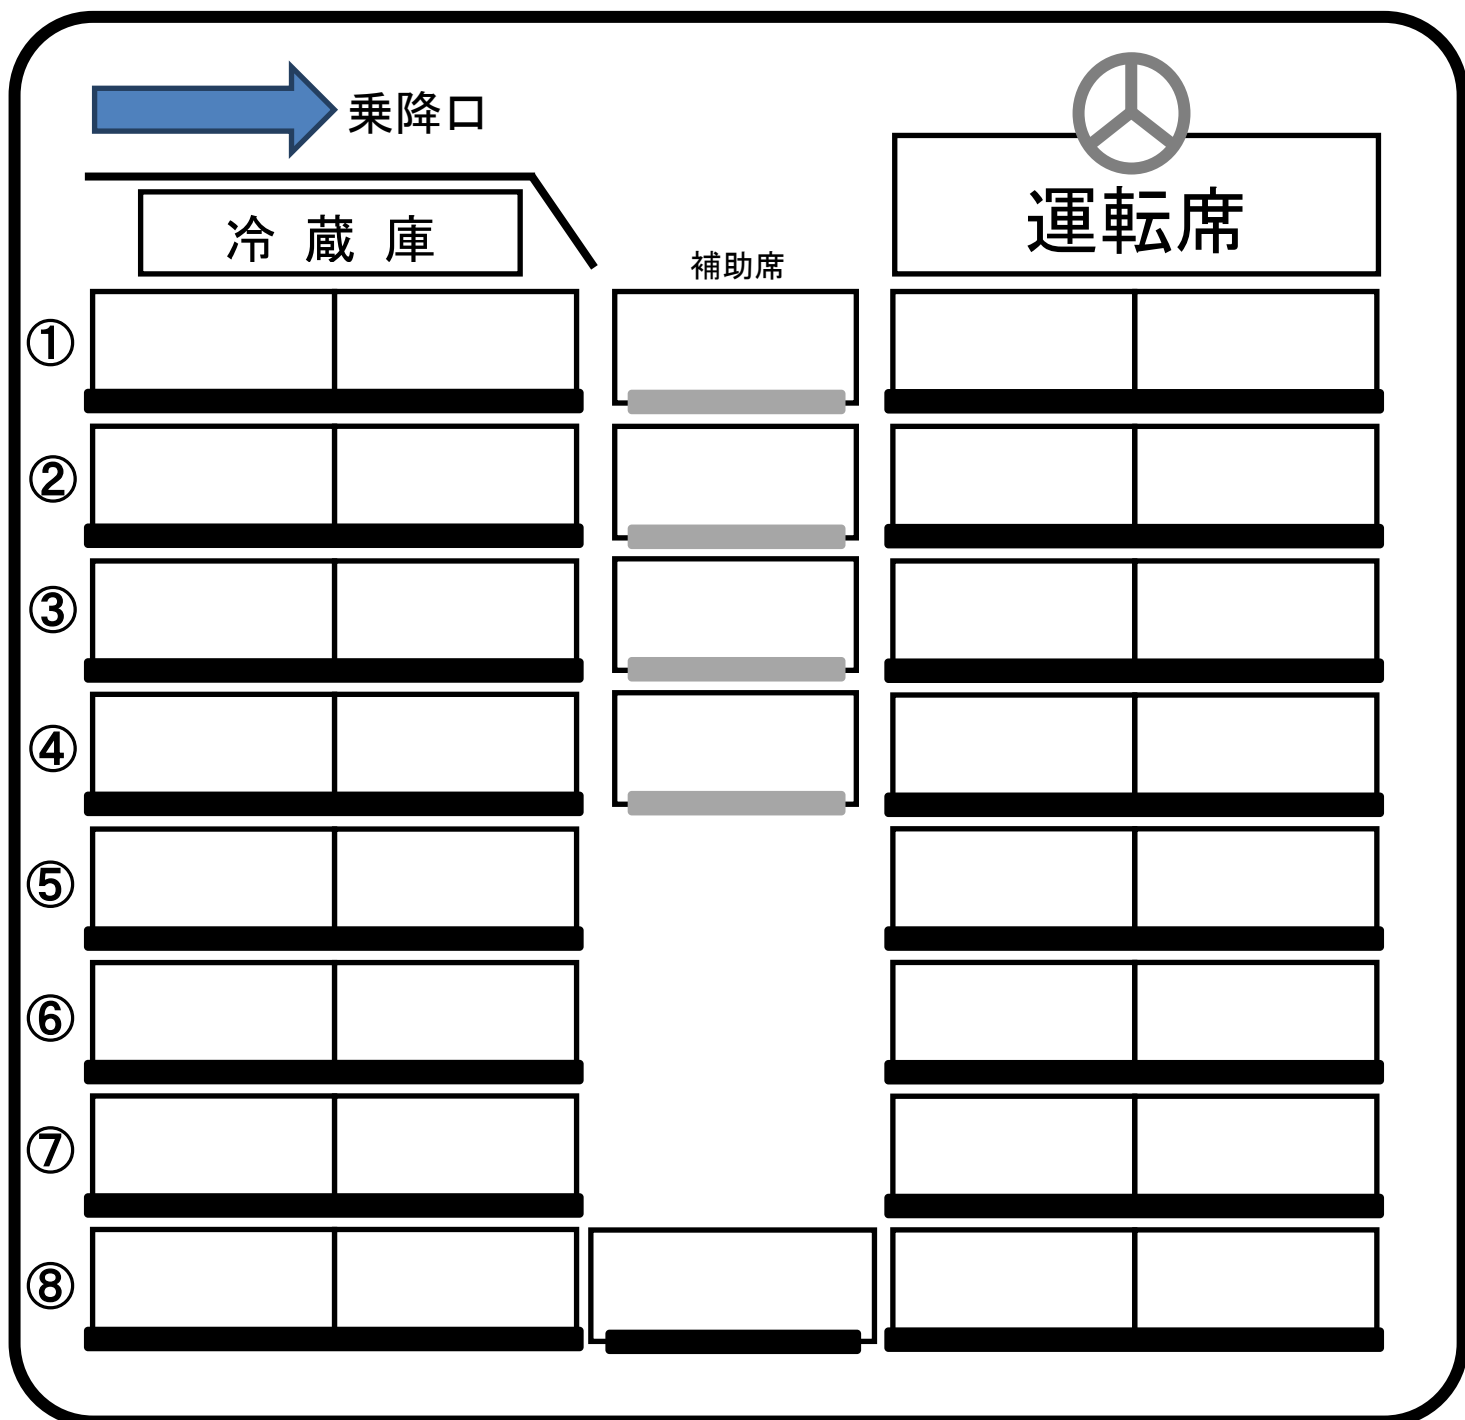

様

690号車

中型バス 37名乗り (正席 33席 + 補助席 4席)

いづみ観光バス

※ 6、7列目はサロンに出来ます。

ただし、サロンにした場合5列目が使えないようになります