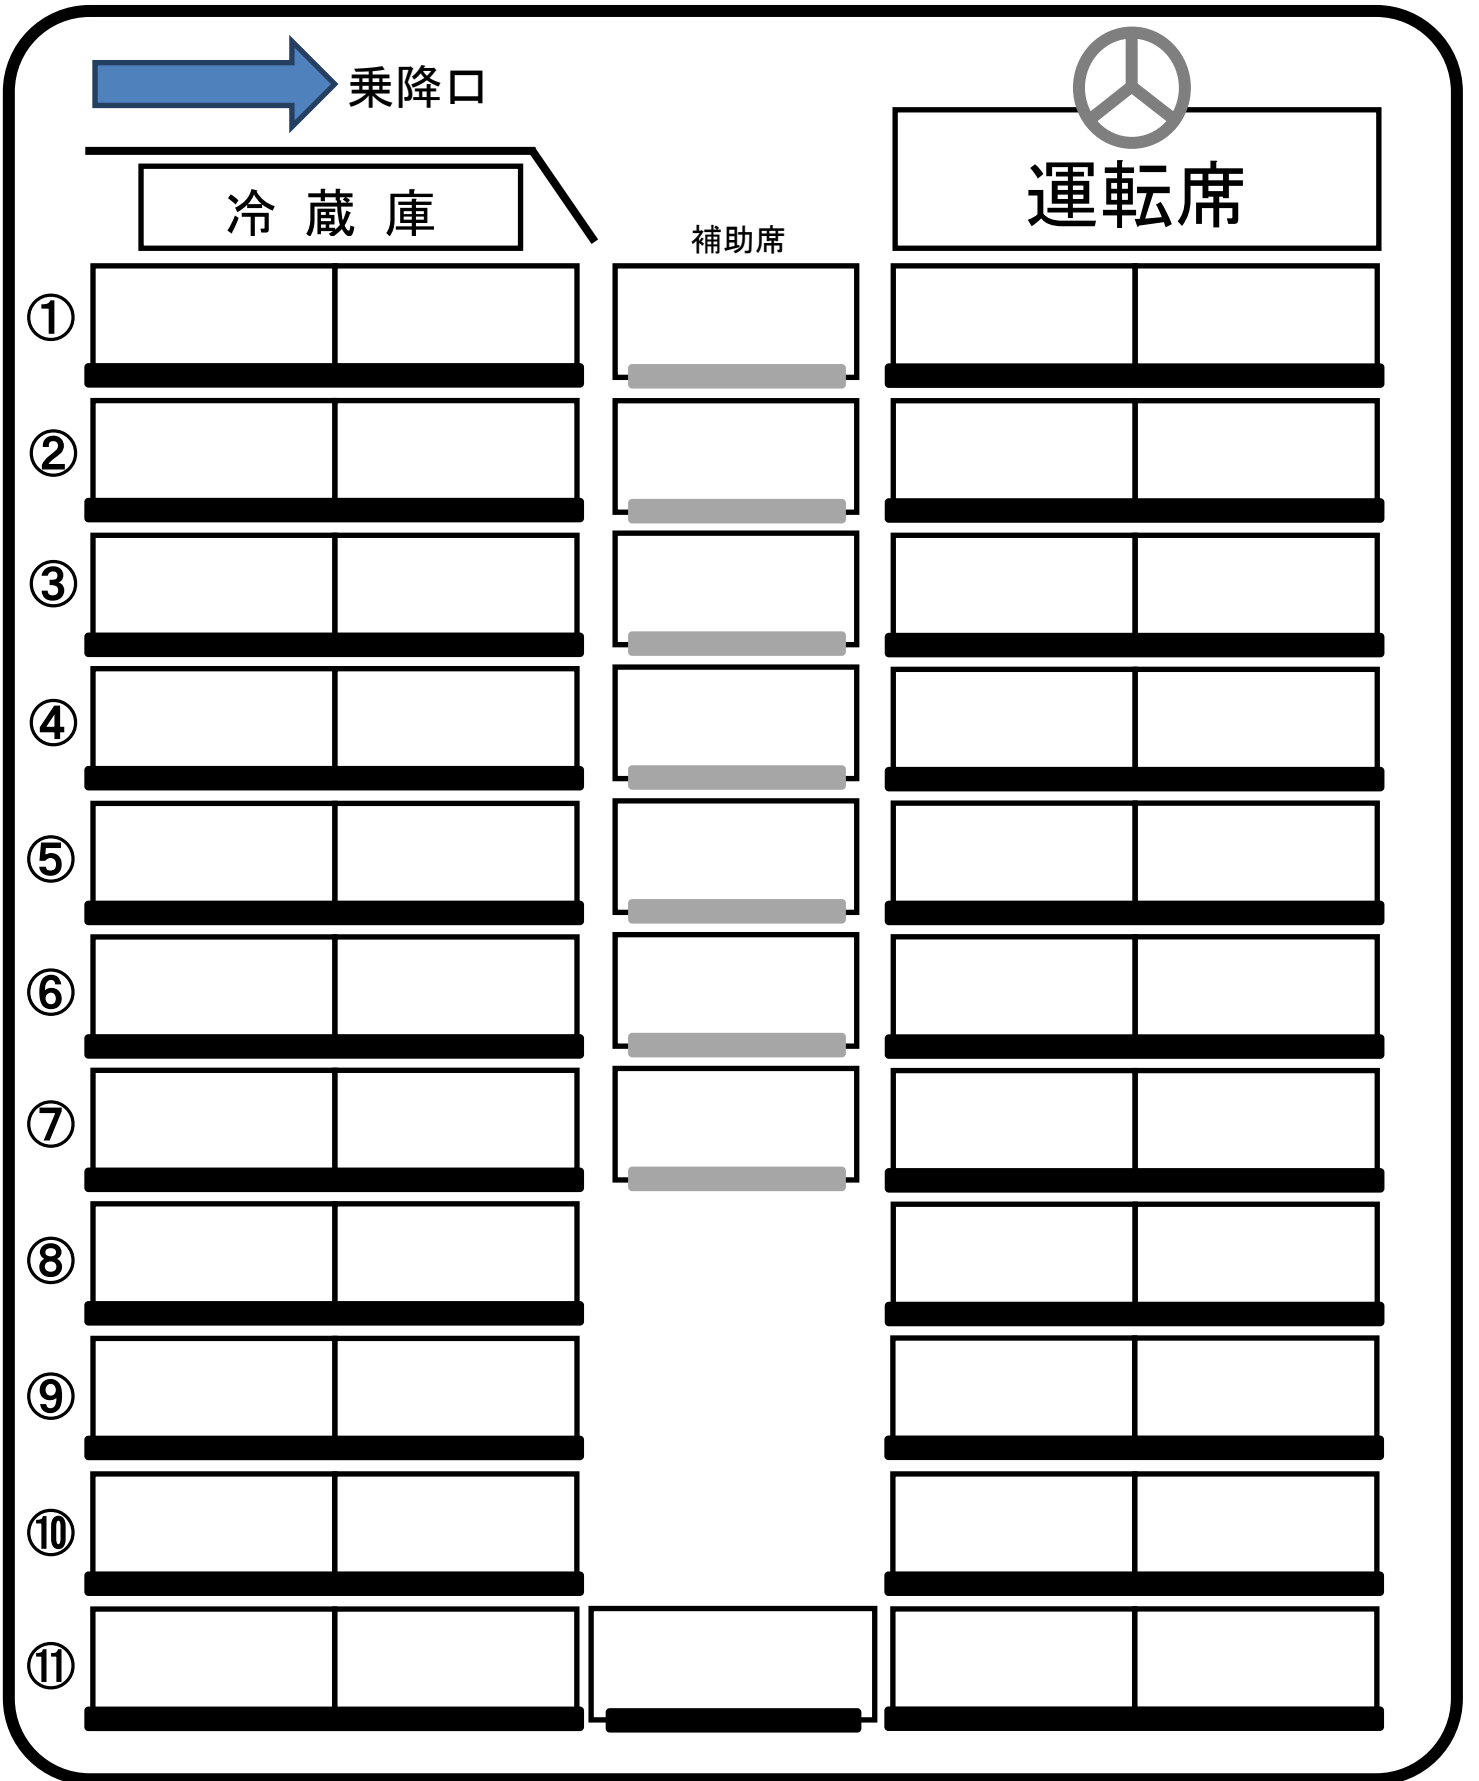

様

号車

大型バス52名乗り(正席45席+補助席7席)
※9, 10列目はサロンにできます。

いづみ観光バス